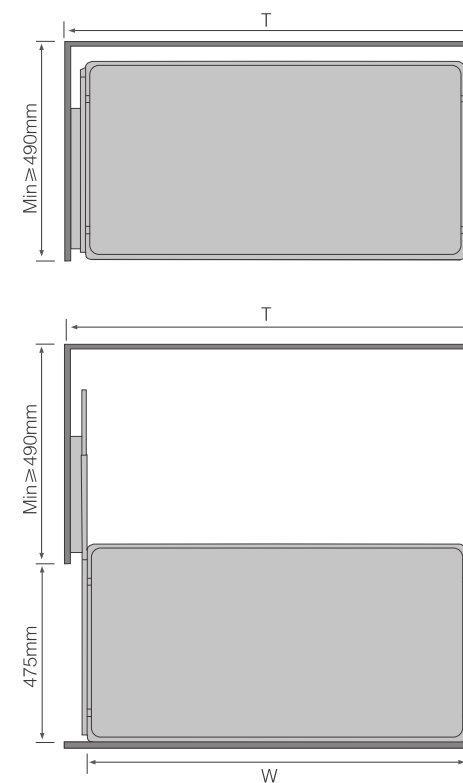

结构尺寸 DIMENSION

产品图 PRODUCTS

产品参数 PARAMETERS

DOUBLE-DECK BASKET / 全铝黑晶抽中抽百纳宝三边篮			
型号 Item	柜体宽度 Cabinet (T)	宽x深x高 Width x Depth x Height	描述 Description
SH500-CG	500mm	W460 x D475 x H235mm	非标尺寸可定制
SH600-CG	600mm	W560 x D475 x H235mm	非标尺寸可定制
SH700-CG	700mm	W660 x D475 x H235mm	非标尺寸可定制
SH750-CG	750mm	W710 x D475 x H235mm	非标尺寸可定制
SH800-CG	800mm	W760 x D475 x H235mm	非标尺寸可定制
SH900-CG	900mm	W860 x D475 x H235mm	非标尺寸可定制